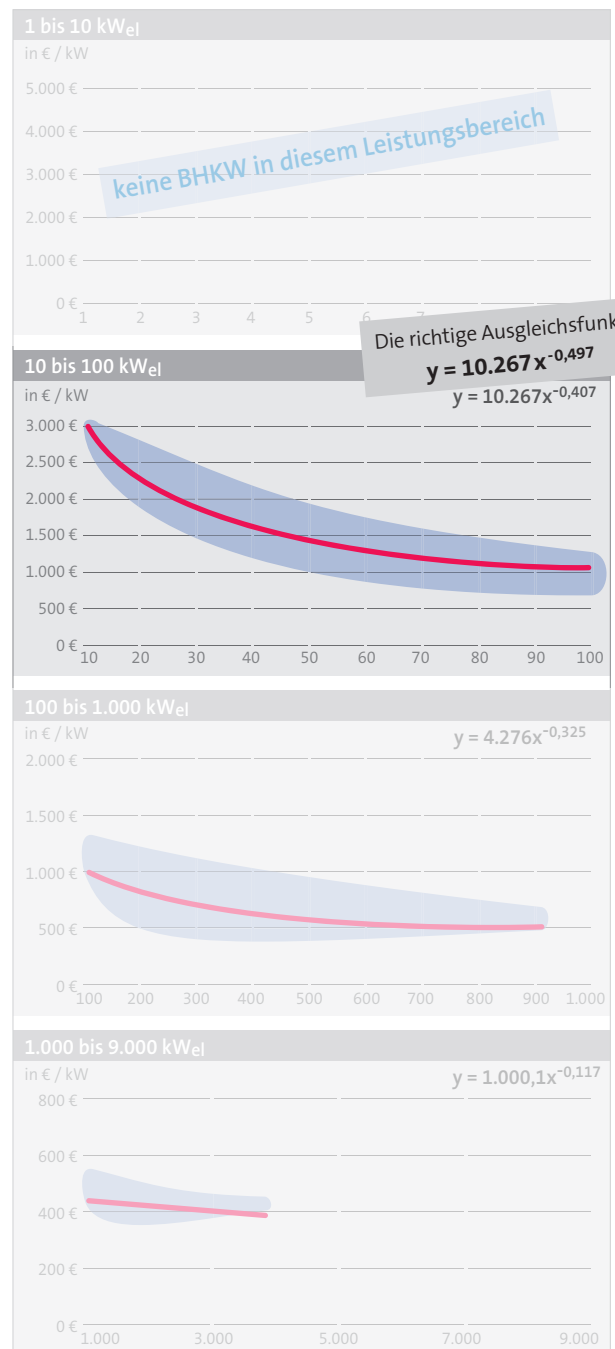

Erdgas-BHKW

- Zu den 490 Erdgas-BHKWs (1 – 18.321 kW) wurden von den Herstellern **295** Angaben zu den Modulkosten getätigt.

Abbildung 7

Biogas-BHKW

294 Biogas-BHKWs

- Zu den 494 Erdgas-BHKWs (12 – 8.924) wurden von den Herstellern **183** Angaben zu den Modulkosten getätigt.